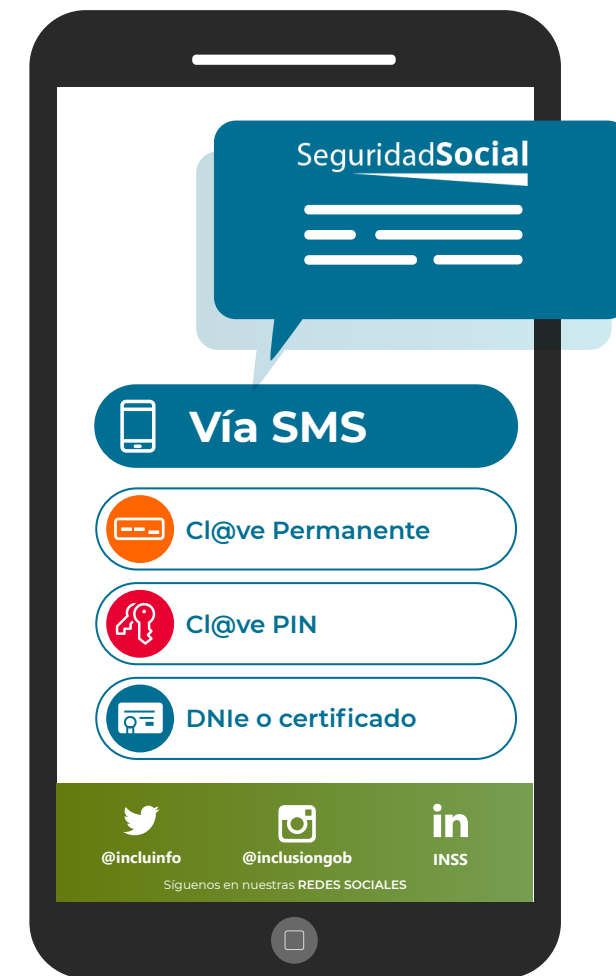

Identifícate

GOBIERNO
DE ESPAÑA

MINISTERIO
DE INCLUSIÓN, SEGURIDAD SOCIAL
Y MIGRACIONES

INSTITUTO NACIONAL DE LA
SEGURIDAD SOCIAL